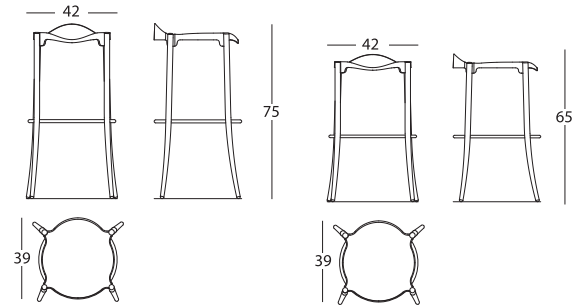

Verarbeitung

Sitz in Gussaluminium scotch poliert. Struktur aus verchromten Stahlrohr.

Measurements in cm.