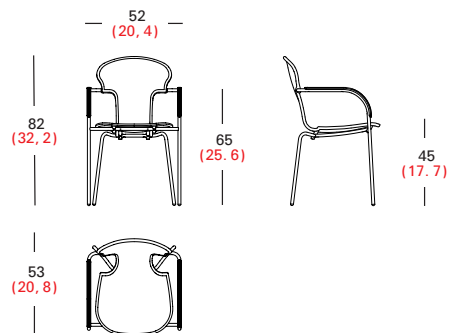

Verarbeitung

Struktur aus verchromtem Stahlrohr. Sitz und Rücken-schale aus Polypropylen gespritzt in weiss oder schwarz. Diese können ebenfalls mit den Stoffen der BD Kollektion bezogen werden. Der Stuhl kann eine Armlehne in grau oder schwarz haben. Die faltbare Tischplatte (optional) ist in schwarz erhältlich.

La chaise est empilable.

Con brazos

Con pupitre

Measurements in cm.
Measurements in inches.